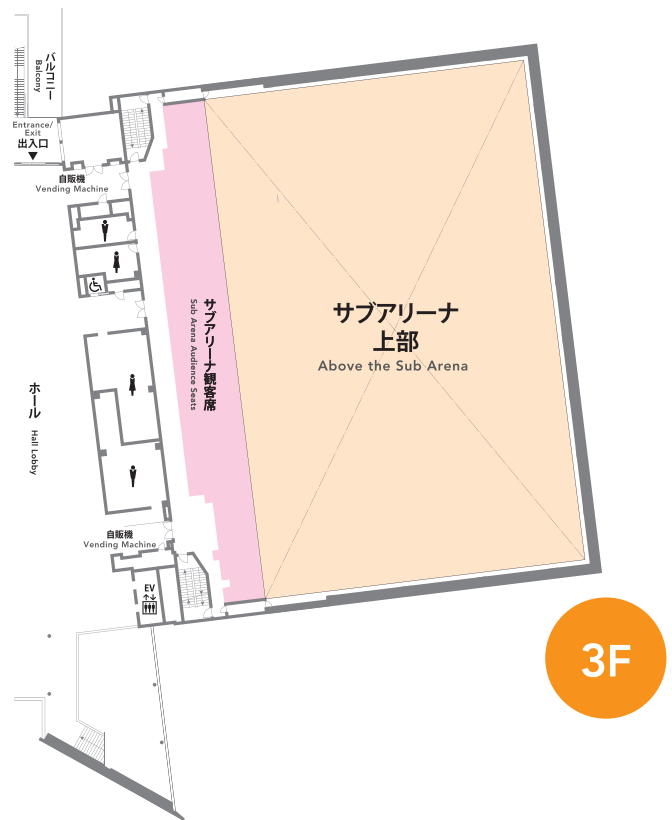

施設概要

BUILDING OVERVIEW

広さ Size 1,815㎡

天高 Ceiling Height 12.2m