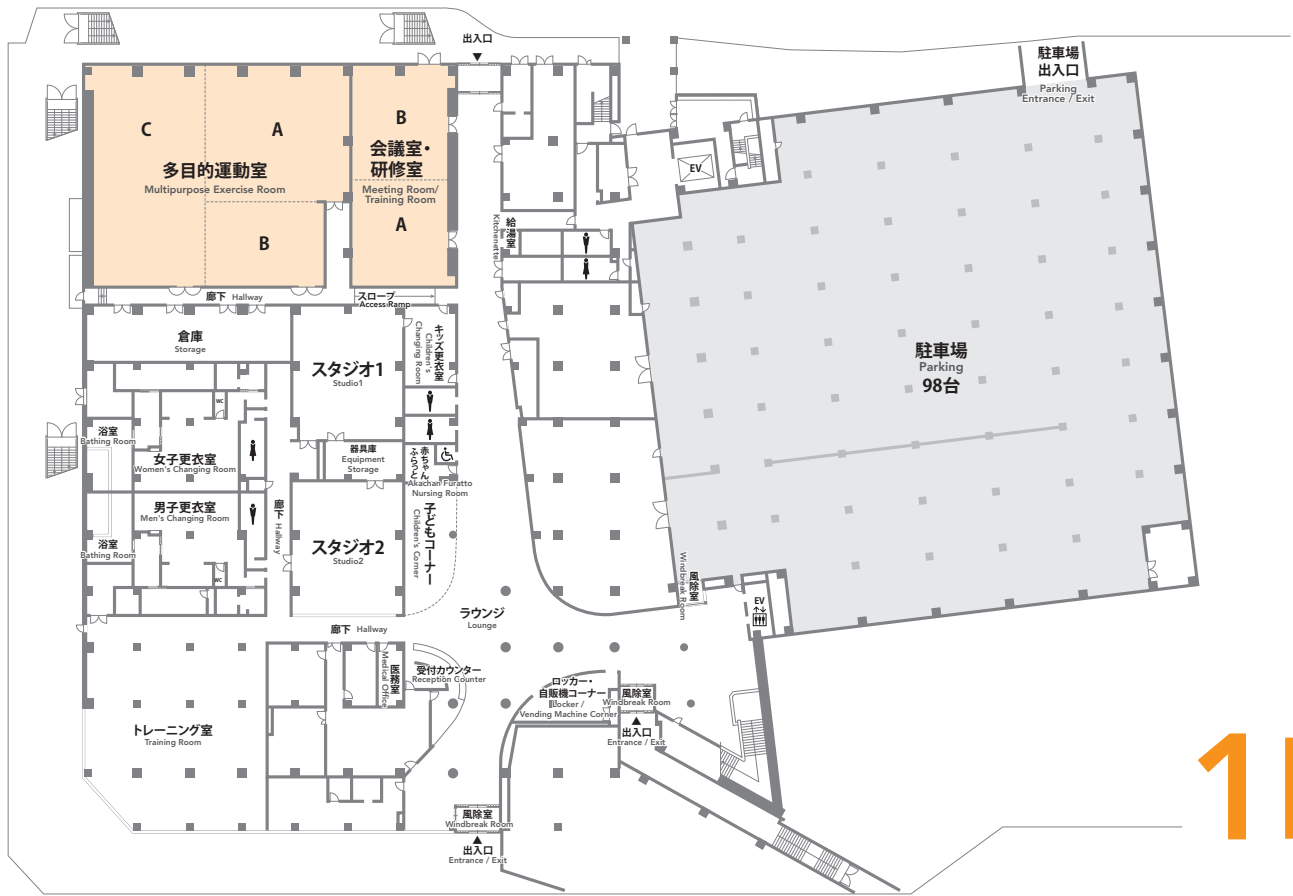

フロア案内

FLOOR GUIDE

1F