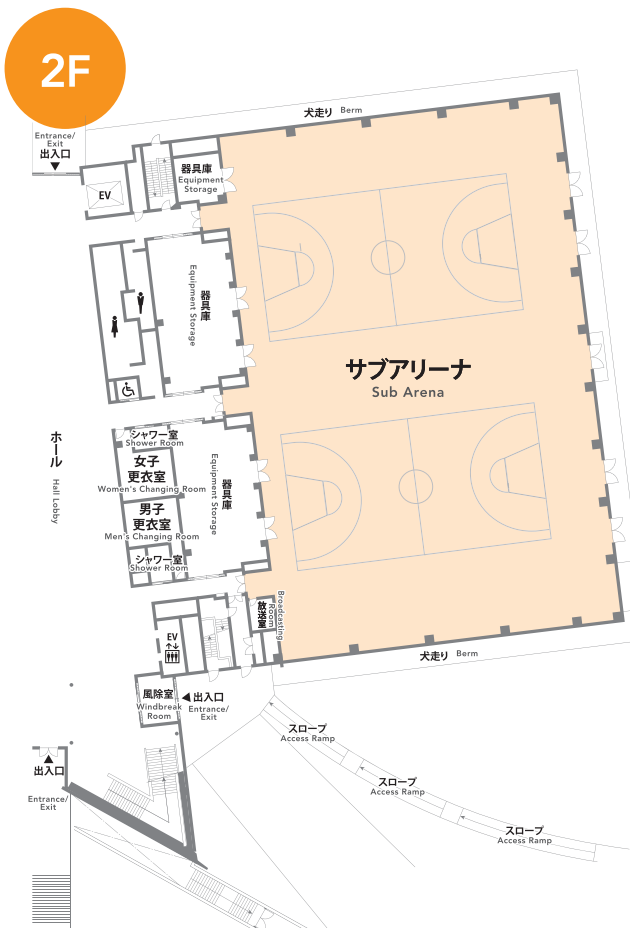

施設概要

BUILDING OVERVIEW

広さ Size 1,815㎡

天高 Ceiling Height 12.2m