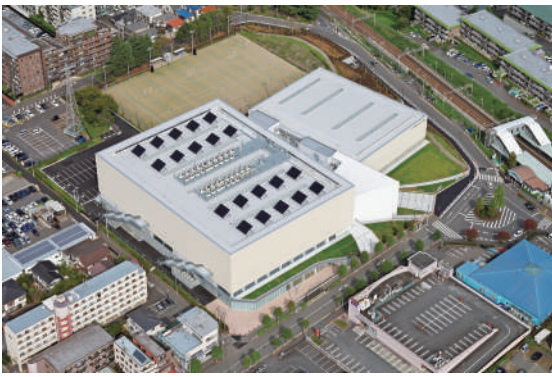

# エスフォルタアリーナ八王子

ESFORTA ARENA HACHIOJI

## DESCRIPTION OF THE BUILDING

京王高尾駅「狭間駅」下車目の前のアクセスが魅力。幅広い競技の国際大会や大規模イベント、プロリーグなど、さまざまに対応。メインとサブ、2つの大型アリーナが隣り合わせとなる1フロア構造が特徴。コンベンションや音楽イベント、地域イベントなど幅広いプログラムに利用可能です。

The location in front of the Hazama Station on the Keio Takao Line offers great access. The building can be used for a wide range of sports, international competitions, large-scale events, professional leagues, etc. It features two large-sized arenas (Main and Sub) next door to each other on the same floor. The building can be used for a wide range of programs, including conventions, music events, and local events.