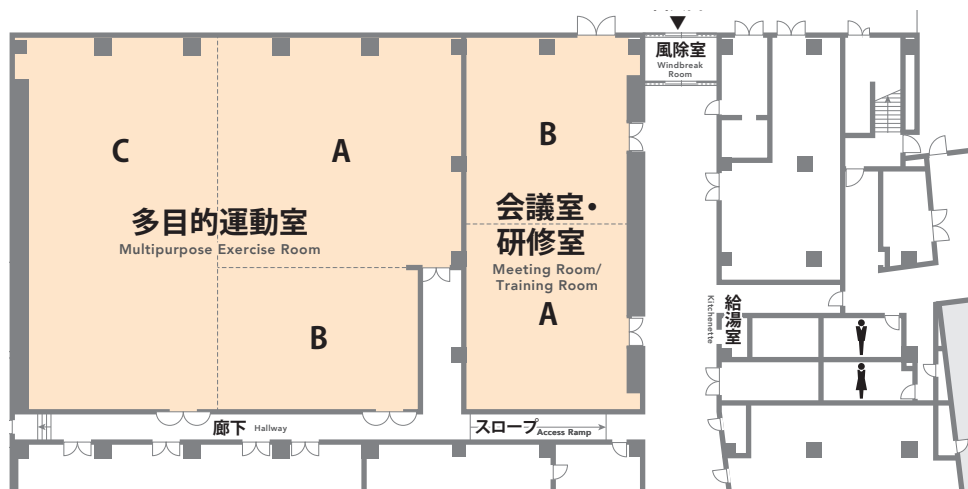

## 設備

FACILITIES

テーブル Tables 各1台  
1 (Each room)

いす Chairs 各15脚  
15 (Each room)

## 施設概要

BUILDING OVERVIEW

広さ Size 136㎡ (A・B)

## 設備

FACILITIES

テーブル Tables 各25台  
1 (Each room)

いす Chairs 各60脚  
15 (Each room)

1F

# フロア案内