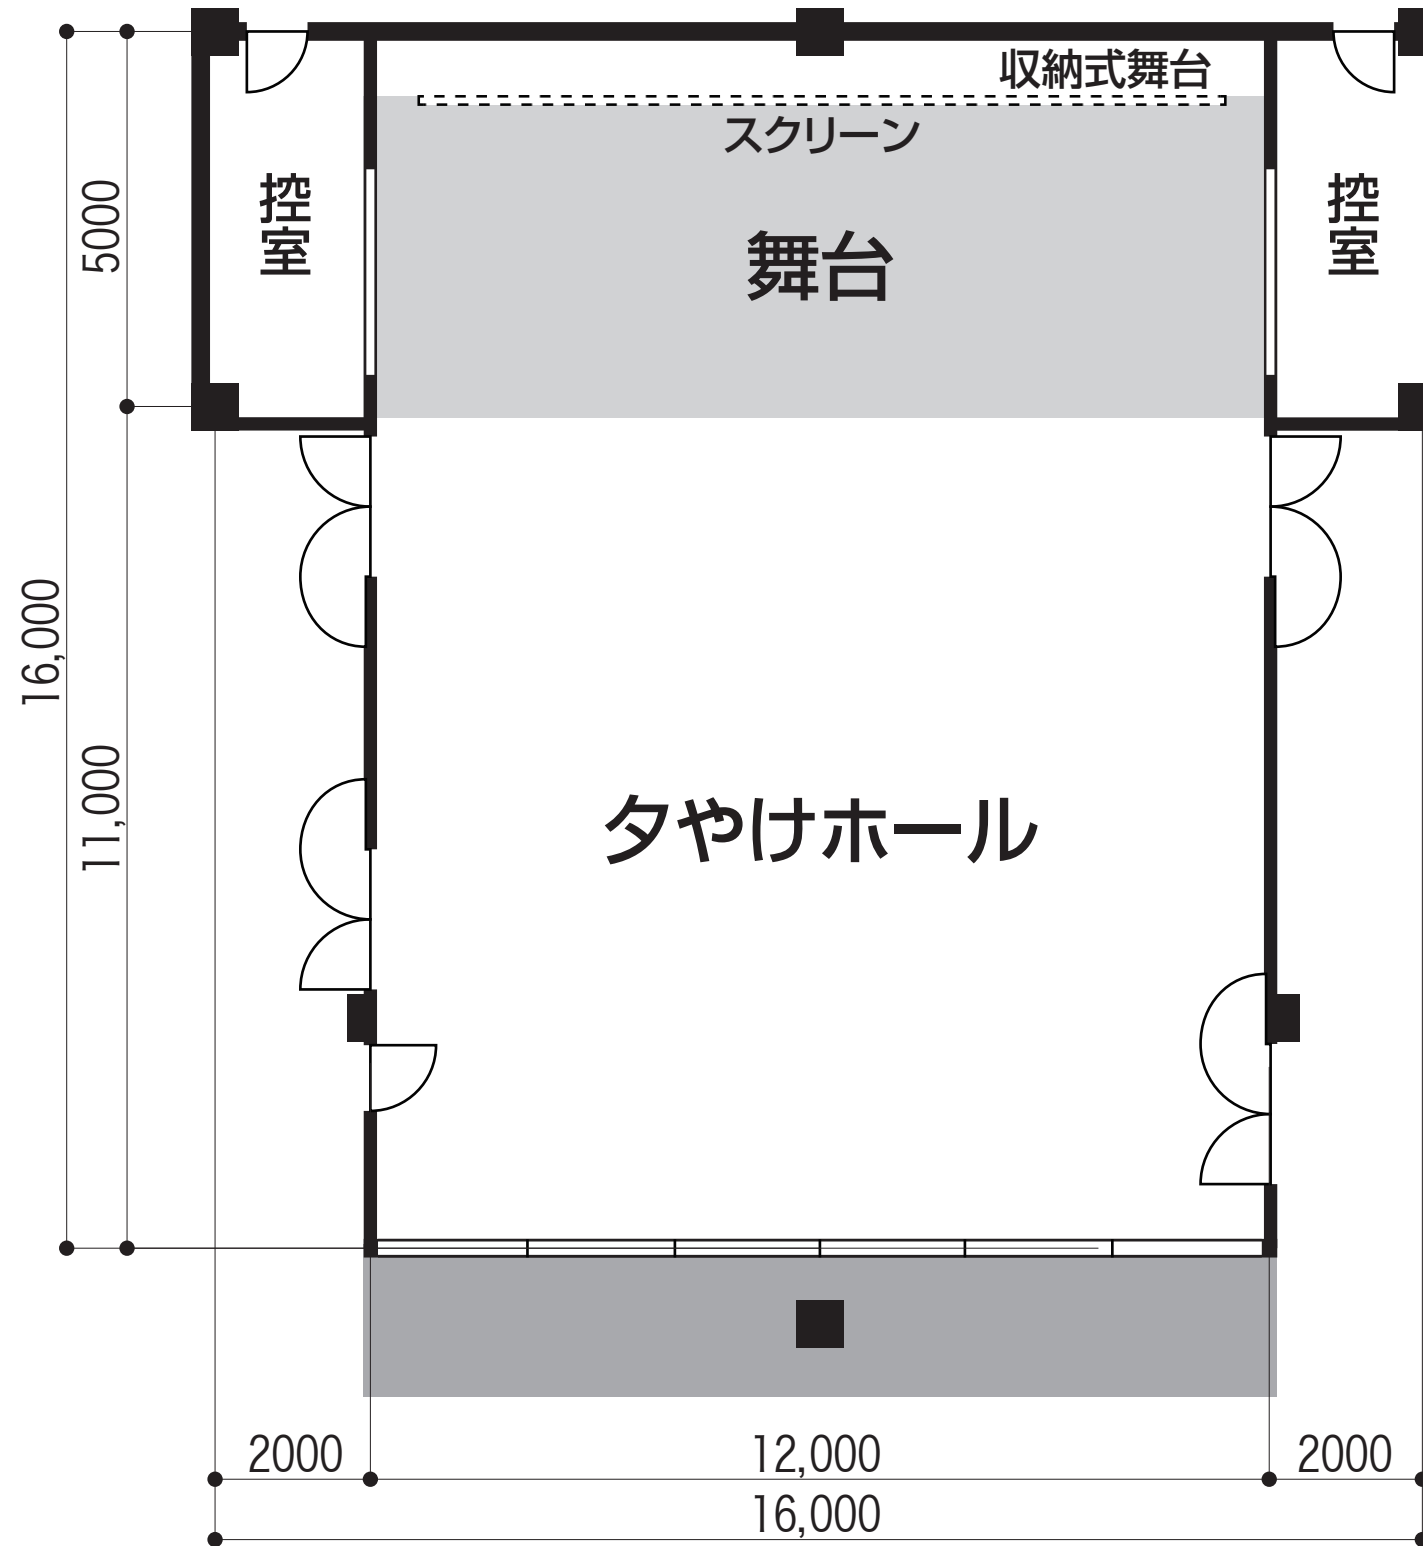

夕やけホール

面積	192㎡
天井高さ	6.7m
収容人数	スクール 200名、シアター137名
舞台	(幅)12,000mm×(奥行)5,000mm
スクリーン	1基
机	(幅)1,800mm×(奥行)600mm、18台
椅子	(幅)440mm×(奥行)440mm、129脚

■	50cm
■	100cm
■	150cm
■	180cm

SCALE	SIZE
1/100	A3